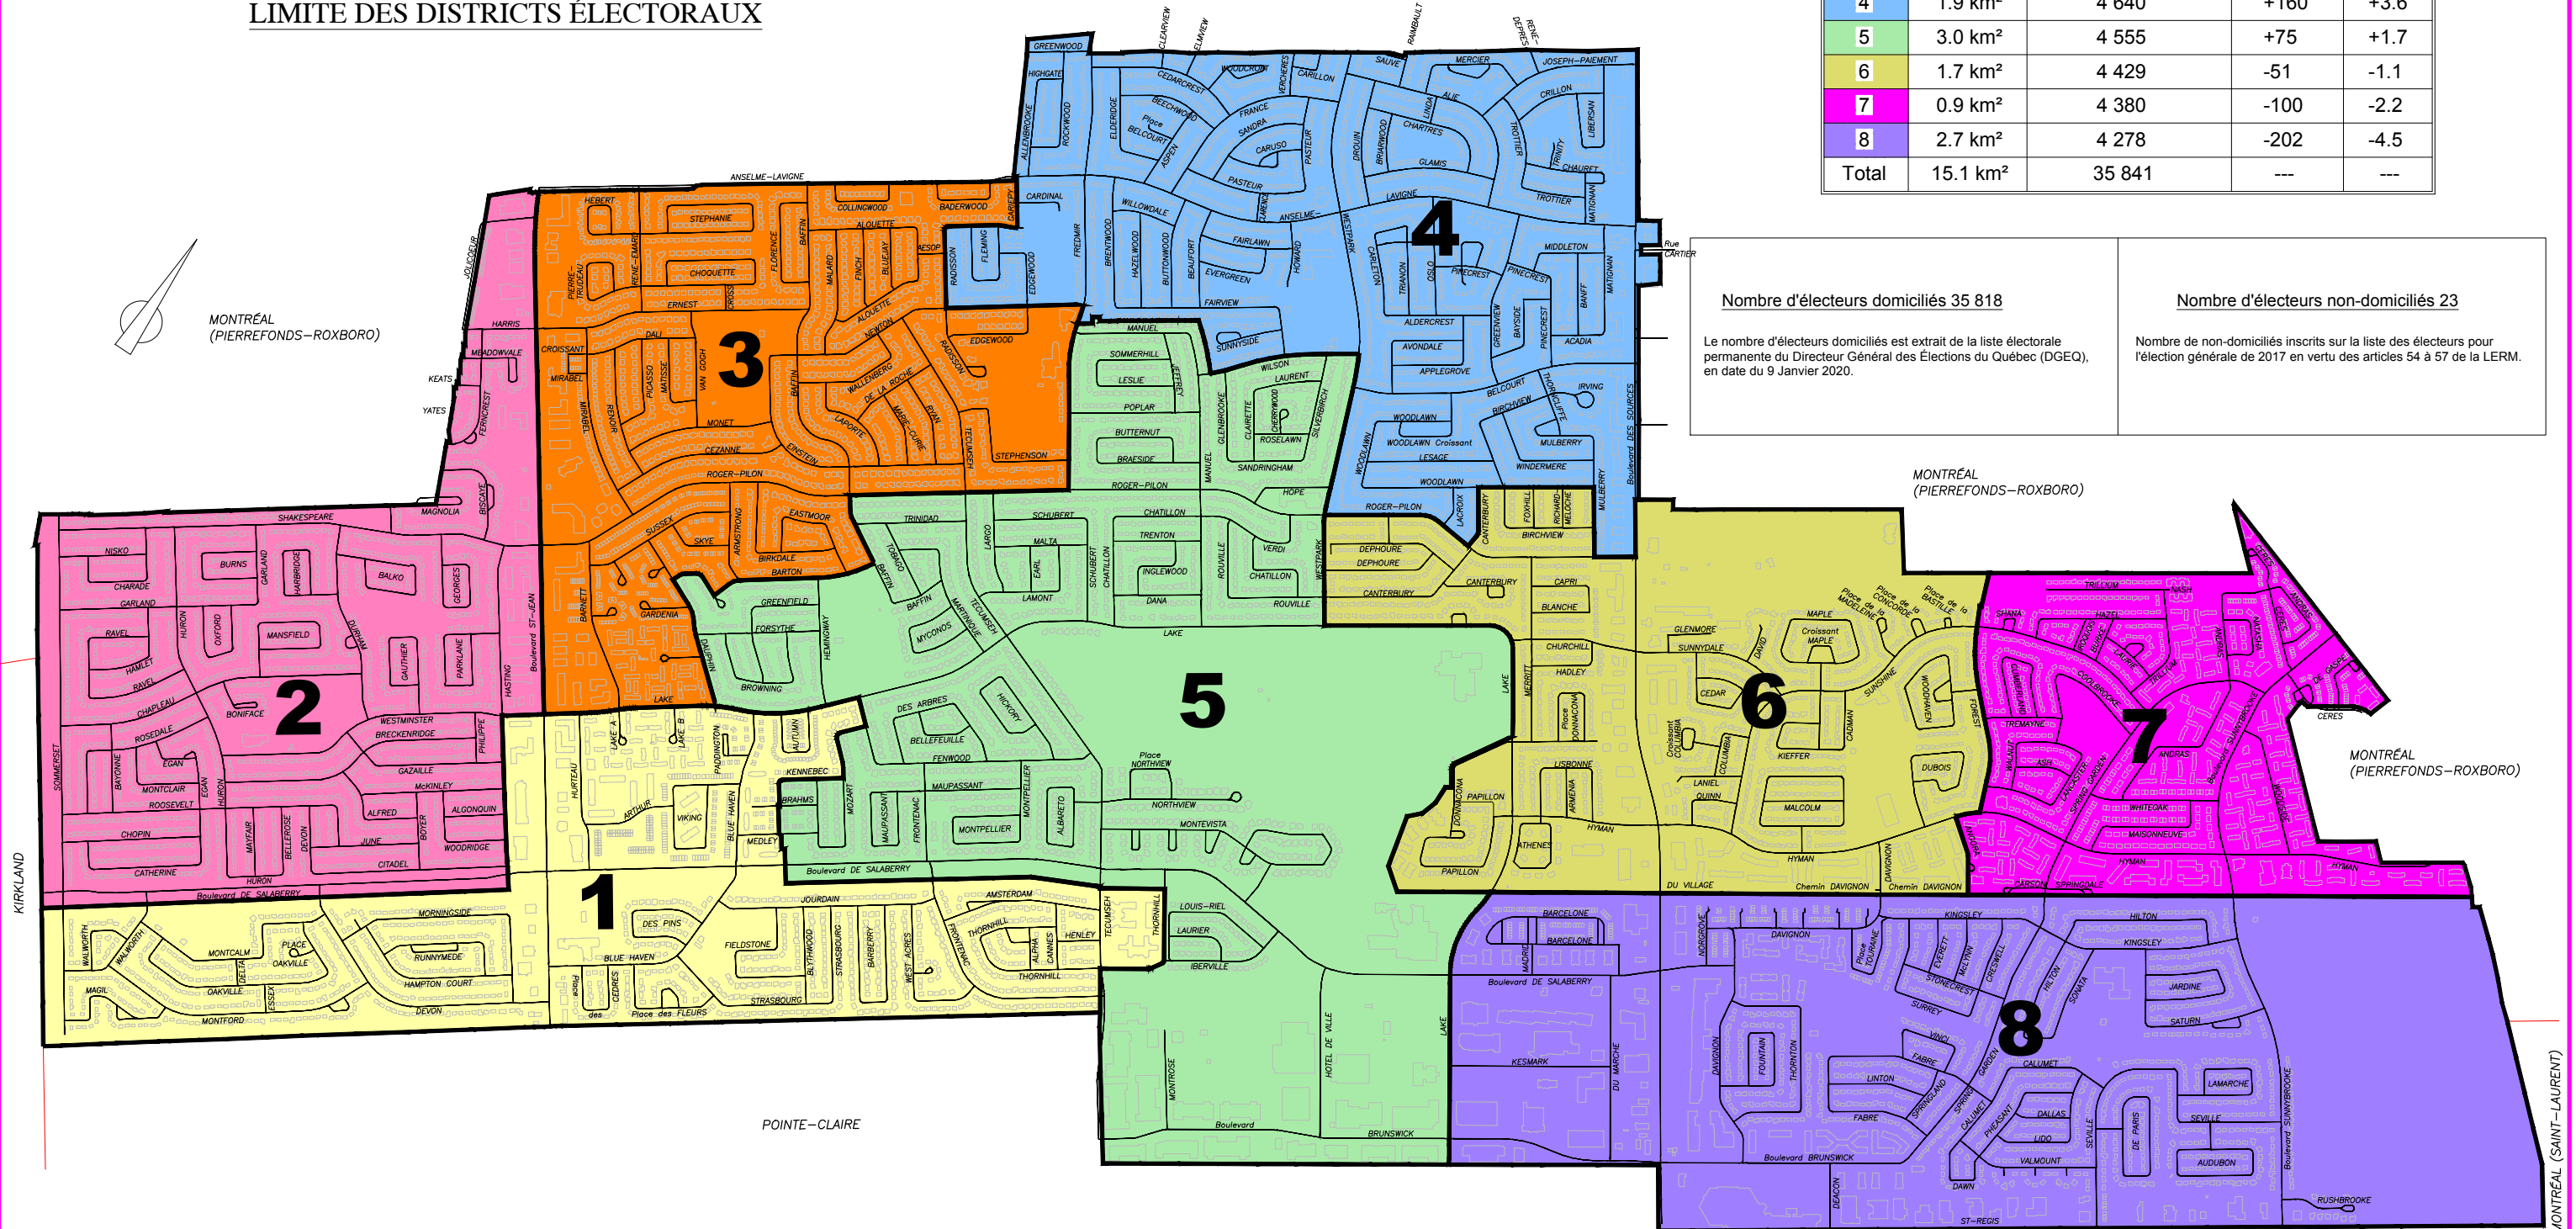

VILLE DE DOLLARD-DES-ORMEAUX

Élections générales de 2021

LIMITE DES DISTRICTS ÉLECTORAUX

MONTREAL
(PIERREFONDS-ROXBORO)

District	Superficie	Nombre d'électeurs	Écart à la moyenne	
			Quantité	%
1	1.6 km ²	4 389	-91	-2.0
2	1.7 km ²	4 158	-322	-7.2
3	1.6 km ²	5 012	+532	+11.9
4	1.9 km ²	4 640	+160	+3.6
5	3.0 km ²	4 555	+75	+1.7
6	1.7 km ²	4 429	-51	-1.1
7	0.9 km ²	4 380	-100	-2.2
8	2.7 km ²	4 278	-202	-4.5
Total	15.1 km²	35 841	---	---

Nombre d'électeurs domiciliés 35 818

Le nombre d'électeurs domiciliés est extrait de la liste électorale permanente du Directeur Général des Élections du Québec (DGEQ), en date du 9 Janvier 2020.

Nombre d'électeurs non-domiciliés 23

Nombre de non-domiciliés inscrits sur la liste des électeurs pour l'élection générale de 2017 en vertu des articles 54 à 57 de la LERM.

POINTE-CLAIRE

DORVAL